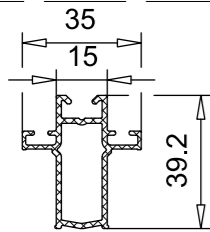

Dichtprofil
105.125
für 4-tlg. Schiebeelemente
Dichtung 112.001
Farbe: weiss, caramel, schwarz

Laufschiene Alu
104.047
Alu roh / braun eloxiert

Distanzstück
105.119
für 105.321 und 105.322
Farbe: schwarz