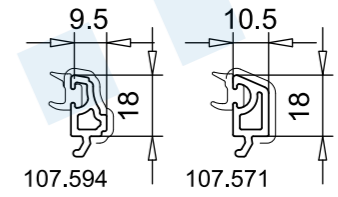

107.594 / 107.571
Aussendichtung Glassdicke
112.052 19 20 21