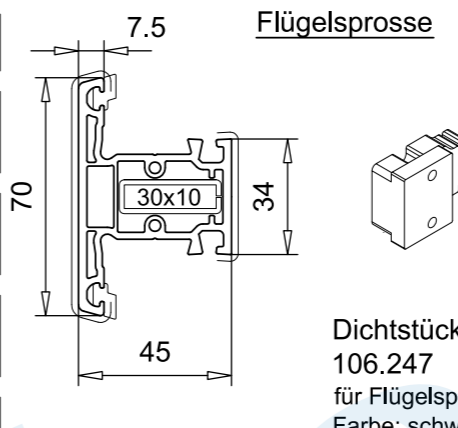

Flügelprosse 70mm
105.326
Stahl 113.020

Verstärkung, Alu
115.007*
kunststoffbeschichtet:
weiss, schwarz

Verstärkung, Alu
115.008*
kunststoffbeschichtet:
weiss, schwarz

Dichtstück
106.247
für Flügelprosse
Farbe: schwarz

Bohrlehre
146.016.1

Endkappe
109.629
für Verstärkung, Alu
115.008
Farbe: weiss, schwarz

Glasfalzeinlage
109.642
Farbe: rot