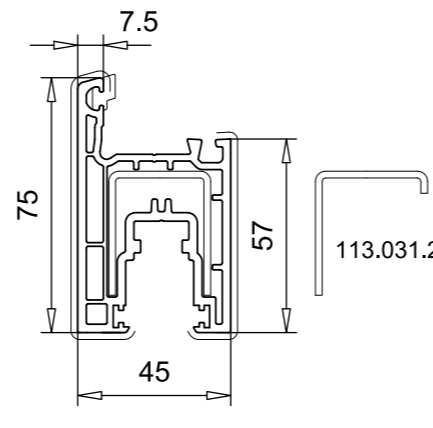

Fensterflügel 75mm
105.322
Stahl 113.034.2 / 113.031.2

Abdeckprofil
105.315
für 105.321 / 105.322

Endkappe
109.633
für 105.315
Farbe: weiss, schwarz

Dichtungen, Handeinzug

Dichtung
112.344
für 105.350
Farbe: schwarz,
grau, caramel

Bürstendichtung
112.164
Farbe: schwarz

Lippendichtung
112.329
Farbe: schwarz

Lippendichtung
112.001
für 105.125
Farbe: schwarz, grau