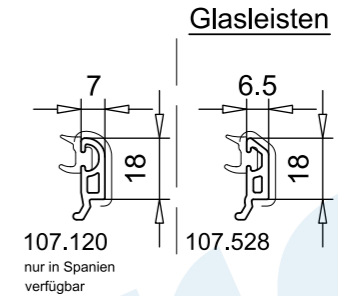

Dichtstück
106.247
für Flügelprosse
Farbe: schwarz

Bohrlehre
146.016.1

Endkappe
109.629
für Verstärkung, Alu
115.008
Farbe: weiss, schwarz

Glasfalzeinlage
109.642
Farbe: rot

107.120
Aussendichtung Glassdicke
112.052 22 23 24
112.058 28