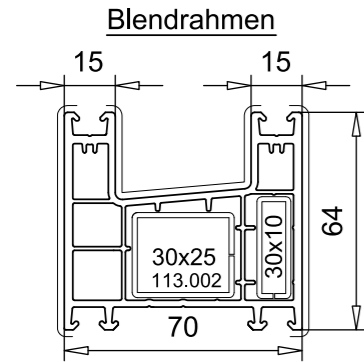

Schiebefenster / Schiebetür

Blendrahmen
Rahmen 64mm
105.351
Stahl 113.002.1 / 113.002.3
113.020

Dichtbrücke
109.639
Dichtung 112.164
Farbe: schwarz

Verbinder
106.249
Farbe : weiß
Material : PVC

Dichtplatte
106.248
Farbe : schwarz, weiß
Material : TPE

Bohrlehre
146.016.2

Dichtprofil
105.125
für 4-tlg. Schiebeelemente
Dichtung 112.001
Farbe: weiss, caramel, schwarz

Laufschiene Alu
104.047
Alu roh / braun eloxiert

Distanzstück
105.119
für 105.321 und 105.322
Farbe: schwarz

Aufbauprofil 47mm
105.319
Stahl 113.020

Mitteldichtleiste, vorgestanzt
105.350.1
Farbe: weiss, braun, caramel
Dichtung 112.164 / 112.344

105.350.2
vorgestanzt, incl. doppel-
seitigem Klebeband
Farbe: weiss, braun, caramel
Dichtung 112.164 / 112.344