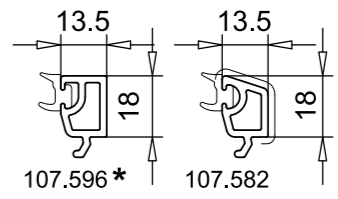

107.596* / 107.582
Aussendichtung Glassdicke
112.052 16 17 18