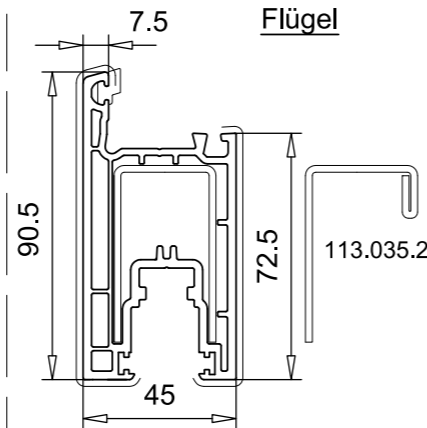

Aufbauprofil 47mm
105.319
Stahl 113.020

Mitteldichtleiste, vorgestanzt
105.350.1
Farbe: weiss, braun, caramel
Dichtung 112.164 / 112.344

105.350.2
vorgestanzt, incl. doppel-
seitigem Klebeband
Farbe: weiss, braun, caramel
Dichtung 112.164 / 112.344

Linsenkopfschraube 3,5 x 7
141.008.000.700
Farbe: silber
für 105.350

Füllprofil
109.043

Klemmnippel
108.016
für 109.122

Klemmleiste
108.063
für 109.122 (Folie)

Türflügel 90,5mm
105.321
Stahl 113.043.2 / 113.035.2