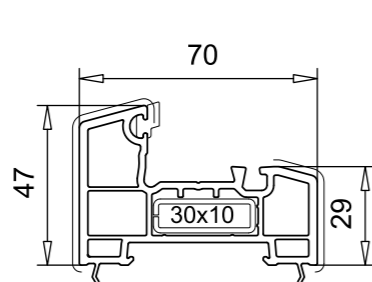

Schiebefenster / Schiebetür

Blendrahmen
Rahmen 64mm
105.351
Stahl 113.002.1 / 113.002.3
113.020

Dichtbrücke
109.639
Dichtung 112.164
Farbe: schwarz

Verbinder
106.249
Farbe : weiß
Material : PVC

Dichtplatte
106.248
Farbe : schwarz, weiß
Material : TPE

Aufbauprofil 47mm
105.319
Stahl 113.020

Mitteldichtleiste, vorgestanzt
105.350.1
Farbe: weiss, braun, caramel
Dichtung 112.164 / 112.344

105.350.2
vorgestanzt, incl. doppel-
seitigem Klebeband
Farbe: weiss, braun, caramel
Dichtung 112.164 / 112.344