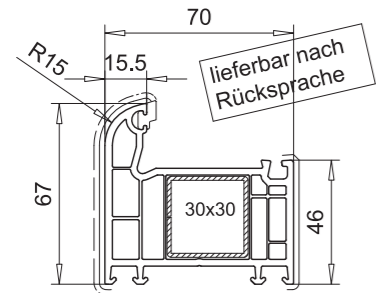

Ausführung: weiss
 - - - - - Folierung, einseitig
 - - - - - Folierung, beidseitig
 * Folie auf Anfrage
 Lieferfähigkeit von Sonderfolie nach Rücksprache

Blendrahmen 67mm
101.233
Stahl 113.025

Blendrahmen 80mm
101.235
Stahl 113.271

113.302
Sonderstahl für Hinterfüterkasten Nebeneingangstür

Setzpfosten 85mm
102.235
113.271
113.271.4

Loser Setzpfosten 46mm
102.219
Endkappe einteilig 109.519
Endkappe zweiteilig 109.507.3
109.507.2

Loser Setzpfosten 64mm
102.215
Stahl 113.013
Endkappe einteilig 109.520