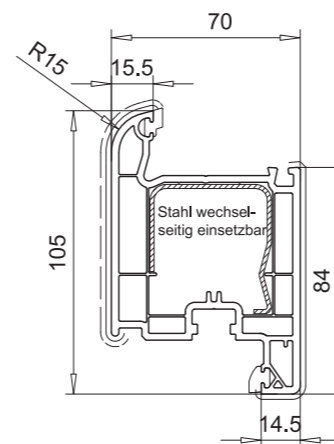

Flügel 80mm hfv.
103.236
Stahl 113.292
Stahl 113.294
Stahl 113.295

Stähle für Flügel:
103.235/ 103.236

für Ausführung weiss
113.292

für Ausführung farbig
113.294

für weiss und farbig
113.295

Flügel 105mm nfb.
103.273
Stahl 113.270
Alu-Verstärkung 115.003 (nur weiss)

Glasleiste 107.235
anextrudierte Dichttippen

Profil	Glasdicke
nfb. + hfv.	24

Glasleiste 107.236
anextrudierte Dichttippen

Profil	Glasdicke
nfb. + hfv.	28

Glasleiste 107.237
anextrudierte Dichttippen

Profil	Glasdicke
nfb. + hfv.	30