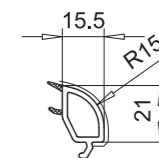

Flügel 80mm hfv.
103.236
Stahl 113.292
Stahl 113.294
Stahl 113.295

Stähle für Flügel:
103.235/ 103.236

für Ausführung weiss
113.292

für Ausführung farbig
113.294

für weiss und farbig
113.295

Flügel 105mm nfb.
103.273
Stahl 113.270
Alu-Verstärkung 115.003 (nur weiss)

Glasleiste 107.235
anextrudierte Dichttippen

Profil	Glasdicke
nfb. + hfv.	24

Glasleiste 107.236
anextrudierte Dichttippen

Profil	Glasdicke
nfb. + hfv.	28

Glasleiste 107.237
anextrudierte Dichttippen

Profil	Glasdicke
nfb. + hfv.	30

Glasleiste 107.238
anextrudierte Dichttippen

Profil	Glasdicke
nfb. + hfv.	32

Trittschutz 104.239
Farben: E6/EV1, Euras 15