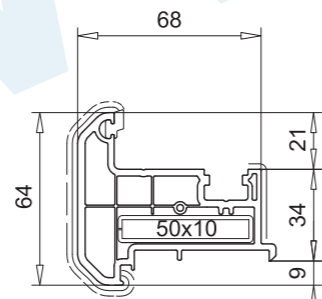

113.302
Sonderstahl für Hinterfüterkasten Nebeneingangstür

Setzpfosten 85mm
102.235
113.271
113.271.4

Loser Setzpfosten 46mm
102.219
Endkappe einteilig 109.519
Endkappe zweiteilig 109.507.3
109.507.2

Loser Setzpfosten 64mm
102.215
Stahl 113.013
Endkappe einteilig 109.520

Loser Setzpfosten 64mm
102.236
Endkappe einteilig 109.524
Endkappe zweiteilig 109.508.3
109.508.2

Flügel 70mm nfb.
103.272
Stahl 113.269

Flügel 80mm nfb.
103.235
Stahl 113.292
Stahl 113.294
Stahl 113.295

Flügel 80mm hfv.
103.236
Stahl 113.292
Stahl 113.294
Stahl 113.295

Stähle für Flügel:
103.235/ 103.236

für Ausführung weiss
113.292

für Ausführung farbig
113.294

für weiss und farbig
113.295

Flügel 105mm nfb.
103.273
Stahl 113.270
Alu-Verstärkung 115.003 (nur weiss)

Glasleiste 107.235
anextrudierte Dichttippen

Profil	Glasdicke
nfb. + hfv.	24

Glasleiste 107.236
anextrudierte Dichttippen

Profil	Glasdicke
nfb. + hfv.	28

Glasleiste 107.237
anextrudierte Dichttippen

Profil	Glasdicke
nfb. + hfv.	30