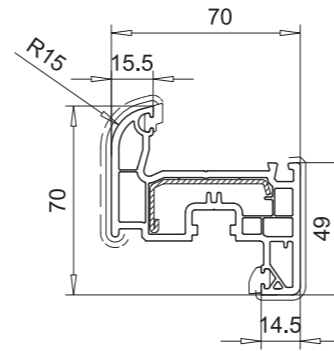

Ausführung: weiss
 - - - - - Folierung, einseitig
 - - - - - Folierung, beidseitig
 * Folie auf Anfrage
 Lieferfähigkeit von Sonderfolie nach Rücksprache

Blendrahmen 67mm
101.233
Stahl 113.025

Blendrahmen 80mm
101.235
Stahl 113.271

113.302
Sonderstahl für Hinterfüterkasten Nebeneingangstür

Setzpfosten 85mm
102.235
113.271
113.271.4

Loser Setzpfosten 46mm
102.219
Endkappe einteilig 109.519
Endkappe zweiteilig 109.507.3
109.507.2

Loser Setzpfosten 64mm
102.215
Stahl 113.013
Endkappe einteilig 109.520

Loser Setzpfosten 64mm
102.236
Endkappe einteilig 109.524
Endkappe zweiteilig 109.508.3
109.508.2

Flügel 70mm nfb.
103.272
Stahl 113.269

Flügel 80mm nfb.
103.235
Stahl 113.292
Stahl 113.294
Stahl 113.295

Glasleiste 107.235
anextrudierte Dichttippen

Profil	Glasdicke
nfb. + hfv.	24

Glasleiste 107.236
anextrudierte Dichttippen

Profil	Glasdicke
nfb. + hfv.	28

Glasleiste 107.237
anextrudierte Dichttippen

Profil	Glasdicke
nfb. + hfv.	30