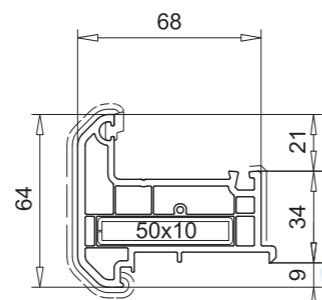

Loser Setzpfosten 64mm
102.215
Stahl 113.013
Endkappe einteilig 109.520