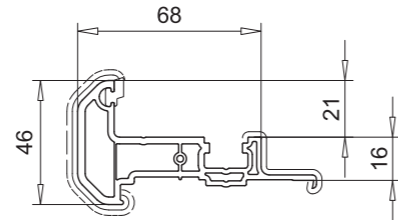

Loser Setzpfosten 46mm
102.219
Endkappe einteilig 109.519
Endkappe zweiteilig 109.507.3
109.507.2