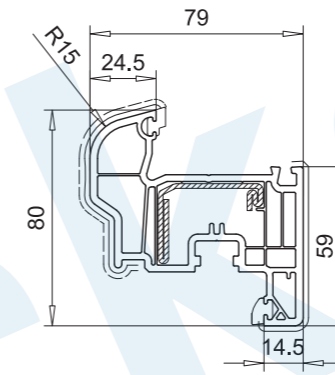

113.302
Sonderstahl für Hinterfüterkasten Nebeneingangstür

Setzpfosten 85mm
102.235
113.271
113.271.4

Loser Setzpfosten 46mm
102.219
Endkappe einteilig 109.519
Endkappe zweiteilig 109.507.3
109.507.2

Loser Setzpfosten 64mm
102.215
Stahl 113.013
Endkappe einteilig 109.520

Loser Setzpfosten 64mm
102.236
Endkappe einteilig 109.524
Endkappe zweiteilig 109.508.3
109.508.2

Flügel 70mm nfb.
103.272
Stahl 113.269

Flügel 80mm nfb.
103.235
Stahl 113.292
Stahl 113.294
Stahl 113.295

Flügel 80mm hfv.
103.236
Stahl 113.292
Stahl 113.294
Stahl 113.295

Stähle für Flügel:
103.235/ 103.236

für Ausführung weiss
113.292

für Ausführung farbig
113.294

für weiss und farbig
113.295

Flügel 105mm nfb.
103.273
Stahl 113.270
Alu-Verstärkung 115.003 (nur weiss)

Glasleiste 107.235
anextrudierte Dichttippen

Profil	Glasdicke
nfb. + hfv.	24

Glasleiste 107.236
anextrudierte Dichttippen

Profil	Glasdicke
nfb. + hfv.	28

Glasleiste 107.237
anextrudierte Dichttippen

Profil	Glasdicke
nfb. + hfv.	30