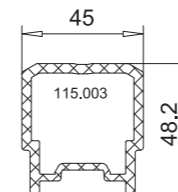

Loser Setzpfosten 64mm
102.236
Endkappe einteilig 109.524
Endkappe zweiteilig 109.508.3
109.508.2

Flügel 70mm nfb.
103.272
Stahl 113.269

Flügel 80mm nfb.
103.235
Stahl 113.292
Stahl 113.294
Stahl 113.295

Flügel 80mm hfv.
103.236
Stahl 113.292
Stahl 113.294
Stahl 113.295

Stähle für Flügel:
103.235/ 103.236

für Ausführung weiss
113.292

für Ausführung farbig
113.294

für weiss und farbig
113.295

Flügel 105mm nfb.
103.273
Stahl 113.270
Alu-Verstärkung 115.003 (nur weiss)

Glasleiste 107.235
anextrudierte Dichttippen

Profil	Glasdicke
nfb. + hfv.	24

Glasleiste 107.236
anextrudierte Dichttippen

Profil	Glasdicke
nfb. + hfv.	28

Glasleiste 107.237
anextrudierte Dichttippen

Profil	Glasdicke
nfb. + hfv.	30