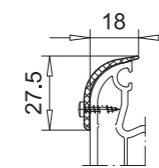

Flügel 80mm hfv.
103.236
Stahl 113.292
Stahl 113.294
Stahl 113.295

Stähle für Flügel:
103.235/ 103.236

für Ausführung weiss
113.292

für Ausführung farbig
113.294

für weiss und farbig
113.295

Flügel 105mm nfb.
103.273
Stahl 113.270
Alu-Verstärkung 115.003 (nur weiss)

Glasleiste 107.235
anextrudierte Dichttippen

Profil	Glasdicke
nfb. + hfv.	24

Glasleiste 107.236
anextrudierte Dichttippen

Profil	Glasdicke
nfb. + hfv.	28

Glasleiste 107.237
anextrudierte Dichttippen

Profil	Glasdicke
nfb. + hfv.	30

Glasleiste 107.238
anextrudierte Dichttippen

Profil	Glasdicke
nfb. + hfv.	32

Trittschutz 104.239
Farben: E6/EV1, Euras 15