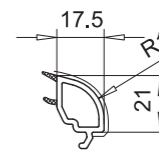

Flügel 80mm hfv.
103.236
Stahl 113.292
Stahl 113.294
Stahl 113.295

Stähle für Flügel:
103.235/ 103.236

für Ausführung weiss
113.292

für Ausführung farbig
113.294

für weiss und farbig
113.295

Flügel 105mm nfb.
103.273
Stahl 113.270
Alu-Verstärkung 115.003 (nur weiss)

Glasleiste 107.235
anextrudierte Dichttippen

Profil	Glasdicke
nfb. + hfv.	24

Glasleiste 107.236
anextrudierte Dichttippen

Profil	Glasdicke
nfb. + hfv.	28

Glasleiste 107.237
anextrudierte Dichttippen

Profil	Glasdicke
nfb. + hfv.	30