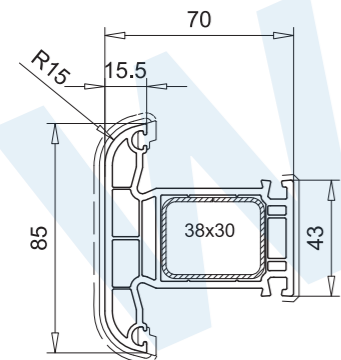

Setzpfosten 85mm
102.235
113.271
113.271.4