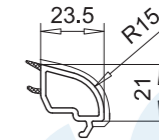

Flügel 80mm hfv.
103.236
Stahl 113.292
Stahl 113.294
Stahl 113.295

Stähle für Flügel:
103.235/ 103.236

für Ausführung weiss
113.292

für Ausführung farbig
113.294

für weiss und farbig
113.295

Flügel 105mm nfb.
103.273
Stahl 113.270
Alu-Verstärkung 115.003 (nur weiss)

Glasleiste 107.235
anextrudierte Dichttippen

Profil	Glasdicke
nfb. + hfv.	24

Glasleiste 107.236
anextrudierte Dichttippen

Profil	Glasdicke
nfb. + hfv.	28

Glasleiste 107.237
anextrudierte Dichttippen

Profil	Glasdicke
nfb. + hfv.	30