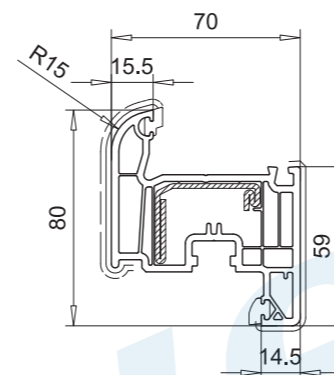

Ausführung: weiss
 - - - - - Folierung, einseitig
 - - - - - Folierung, beidseitig
 * Folie auf Anfrage
 Lieferfähigkeit von Sonderfolie nach Rücksprache

Blendrahmen 67mm
101.233
Stahl 113.025

Blendrahmen 80mm
101.235
Stahl 113.271

113.302
Sonderstahl für Hinterfüterkasten Nebeneingangstür

Setzpfosten 85mm
102.235
113.271
113.271.4

Loser Setzpfosten 46mm
102.219
Endkappe einteilig 109.519
Endkappe zweiteilig 109.507.3
109.507.2

Loser Setzpfosten 64mm
102.215
Stahl 113.013
Endkappe einteilig 109.520

Loser Setzpfosten 64mm
102.236
Endkappe einteilig 109.524
Endkappe zweiteilig 109.508.3
109.508.2

Flügel 70mm nfb.
103.272
Stahl 113.269

Flügel 80mm nfb.
103.235
Stahl 113.292
Stahl 113.294
Stahl 113.295

Flügel 80mm hfv.
103.236
Stahl 113.292
Stahl 113.294
Stahl 113.295

Stähle für Flügel:
103.235/ 103.236

für Ausführung weiss
113.292

für Ausführung farbig
113.294

für weiss und farbig
113.295

Flügel 105mm nfb.
103.273
Stahl 113.270
Alu-Verstärkung 115.003 (nur weiss)