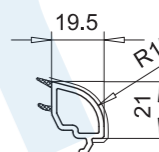

Flügel 80mm hfv.
103.236
Stahl 113.292
Stahl 113.294
Stahl 113.295

Stähle für Flügel:
103.235/ 103.236

für Ausführung weiss
113.292

für Ausführung farbig
113.294

für weiss und farbig
113.295

Flügel 105mm nfb.
103.273
Stahl 113.270
Alu-Verstärkung 115.003 (nur weiss)

Glasleiste 107.235
anextrudierte Dichttippen

Profil	Glasdicke
nfb. + hfv.	24

Glasleiste 107.236
anextrudierte Dichttippen

Profil	Glasdicke
nfb. + hfv.	28

Glasleiste 107.237
anextrudierte Dichttippen

Profil	Glasdicke
nfb. + hfv.	30